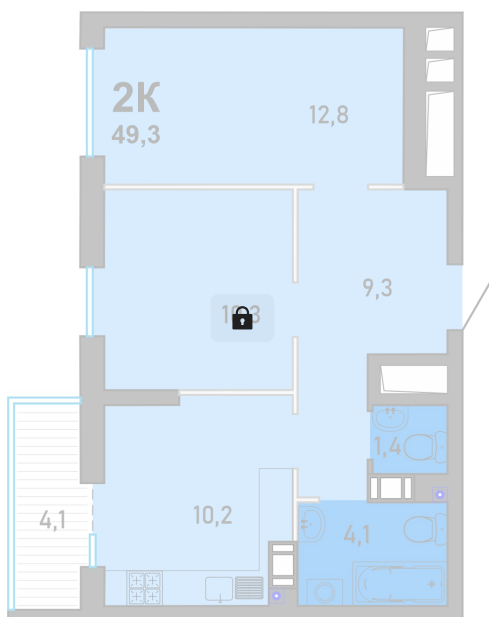

Номер: 228

2 комнатная 49.3 м²

Отсканируйте QR-код
и смотрите на сайте
familyarea.ru

6 409 000 руб.

В ипотеку от 30 538 руб.

White Box

Корпус	Очередь 1	Этаж	15
Секция	Подъезд 2	Сдача	3 кв. 2024

Адрес офиса продаж