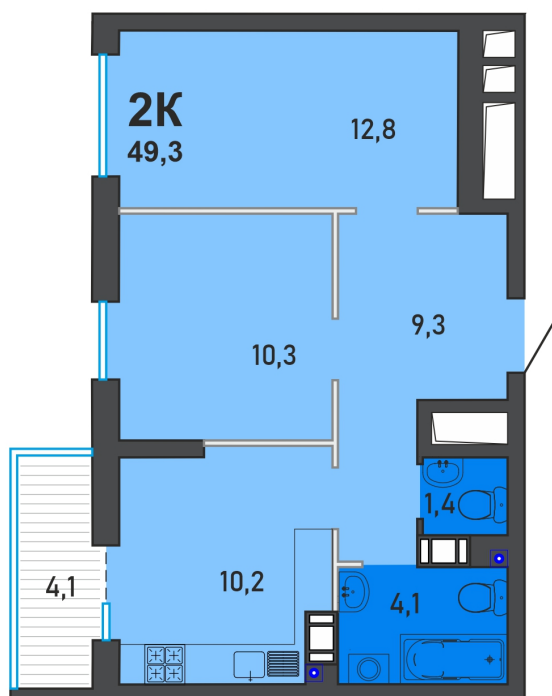

## 2 комнатная 49.3 м<sup>2</sup>

5 704 996 руб.

В ипотеку от 27 364 руб.

White Box

Корпус	1-ая очередь	Этаж	15
Секция	Подъезд 2		

08.09.2024, 02:38

Не является публичной офертой, цена может быть скорректирована. Информация взята с сайта «familyarea.ru»

# На этаже 15

2 комнатная 49.3 м<sup>2</sup>

08.09.2024, 02:38

Не является публичной офертой, цена может быть скорректирована. Информация взята с сайта «familyarea.ru»