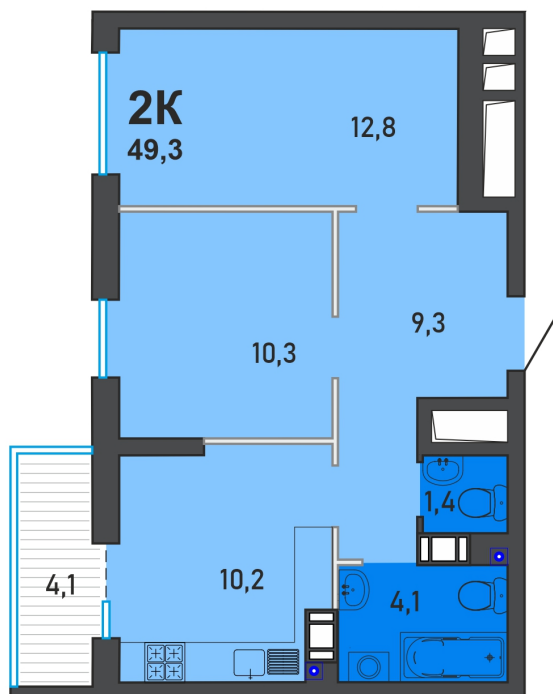

Номер: 228

# 2 комнатная 49.3 м<sup>2</sup>

Отсканируйте QR-код  
и смотрите на сайте  
familyarea.ru

## 5 876 146 руб.

В ипотеку от 27 364 руб.

White Box

Корпус	1-ая очередь	Этаж	15
Секция	Подъезд 2		

26.12.2024, 17:49

Не является публичной офертой, цена может быть скорректирована. Информация взята с сайта «familyarea.ru»

# На этаже 15

2 комнатная 49.3 м<sup>2</sup>

26.12.2024, 17:49

Не является публичной офертой, цена может быть скорректирована. Информация взята с сайта «familyarea.ru»