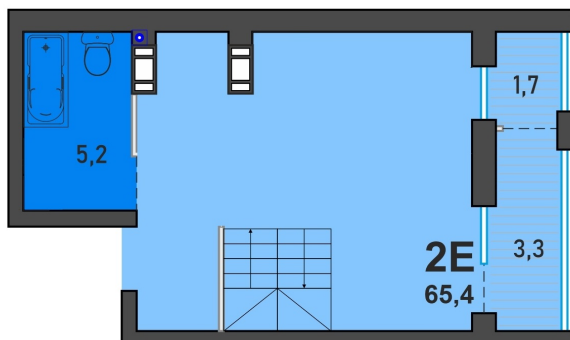

# 2 комнатная 65.4 м<sup>2</sup>

Отсканируйте QR-код и  
смотрите на сайте  
familyarea.ru

## 7 143 707 руб.

В ипотеку от 32 331 руб.

White Box

Корпус	1-ая очередь	Этаж	15
Секция	Подъезд 2		

27.07.2024, 06:32

Не является публичной офертой, цена может быть скорректирована. Информация взята с сайта «familyarea.ru»

# На этаже 15

2 комнатная 65.4 м<sup>2</sup>

27.07.2024, 06:32

Не является публичной офертой, цена может быть скорректирована. Информация взята с сайта «familyarea.ru»