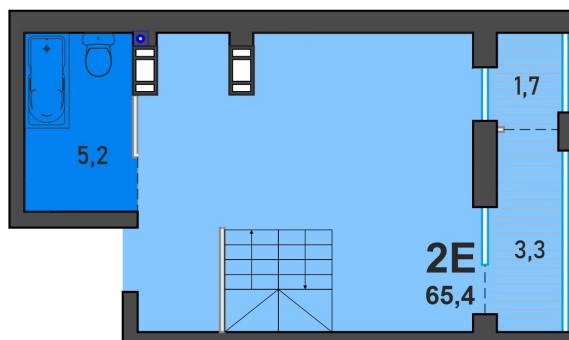

Номер: 222

2 комнатная 65.4 м²

Отсканируйте QR-код и
смотрите на сайте
familyarea.ru

6 803 562 руб.

В ипотеку от 32 331 руб.

White Box

Корпус	1-ая очередь	Этаж	15
Секция	Подъезд 2		

19.06.2024, 06:12

Не является публичной офертой, цена может быть скорректирована. Информация взята с сайта «familyarea.ru»

На этаже 15

2 комнатная 65.4 м²

19.06.2024, 06:12

Не является публичной офертой, цена может быть скорректирована. Информация взята с сайта «familyarea.ru»