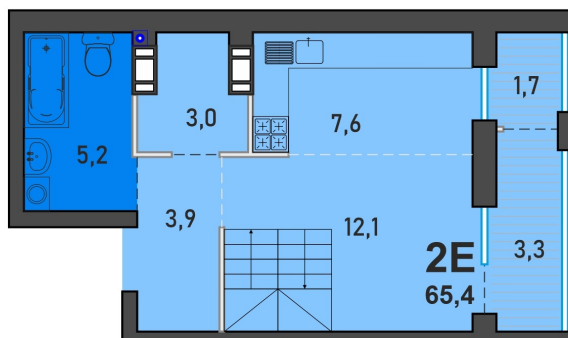

Номер: 222

2 комнатная 65.4 м²

Отсканируйте QR-код и
смотрите на сайте
familyarea.ru

6 803 562 руб.

В ипотеку от 32 331 руб.

White Box

Корпус	1-ая очередь	Этаж	15
Секция	Подъезд 2		

19.06.2024, 06:12

Не является публичной офертой, цена может быть скорректирована. Информация взята с сайта «familyarea.ru»

На этаже 15

2 комнатная 65.4 м²

19.06.2024, 06:12

Не является публичной офертой, цена может быть скорректирована. Информация взята с сайта «familyarea.ru»