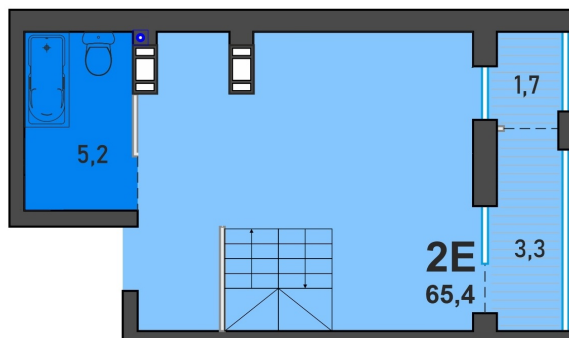

# 2 комнатная 65.4 м<sup>2</sup>

Отсканируйте QR-код и  
смотрите на сайте  
familyarea.ru

## 7 143 707 руб.

В ипотеку от 34 265 руб.

White Box

Корпус	1-ая очередь	Этаж	15
Секция	Подъезд 2		

08.09.2024, 00:50

Не является публичной офертой, цена может быть скорректирована. Информация взята с сайта «familyarea.ru»

# На этаже 15

2 комнатная 65.4 м<sup>2</sup>

08.09.2024, 00:50

Не является публичной офертой, цена может быть скорректирована. Информация взята с сайта «familyarea.ru»