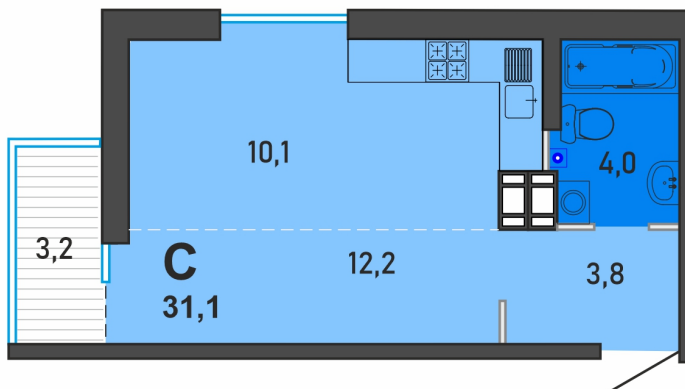

# Студия 31.1 м<sup>2</sup>

Отсканируйте QR-код  
и смотрите на сайте  
familyarea.ru

## 3 706 859 руб.

В ипотеку от 17 262 руб.

White Box

Корпус	1-ая очередь	Этаж	15
Секция	Подъезд 1		

21.12.2024, 13:03

Не является публичной офертой, цена может быть скорректирована. Информация взята с сайта «familyarea.ru»