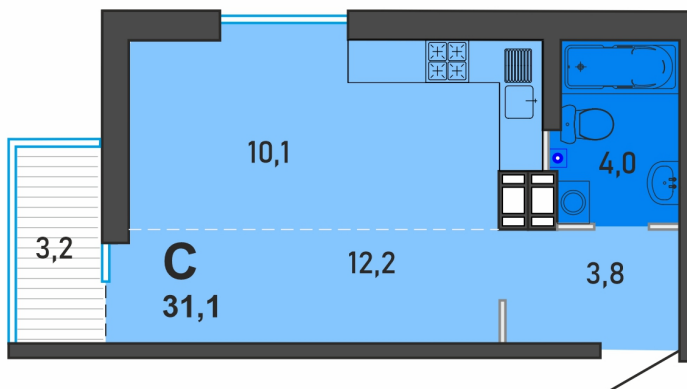

Номер: 93

Студия 31.1 м²

Отсканируйте QR-код и
смотрите на сайте
familyarea.ru

3 427 531 руб.

В ипотеку от 16 288 руб.

White Box

Корпус	1-ая очередь	Этаж	15
Секция	Подъезд 1		

19.06.2024, 08:14

Не является публичной офертой, цена может быть скорректирована. Информация взята с сайта «familyarea.ru»

На этаже 15

Студия 31.1 м²

19.06.2024, 08:14

Не является публичной офертой, цена может быть скорректирована. Информация взята с сайта «familyarea.ru»