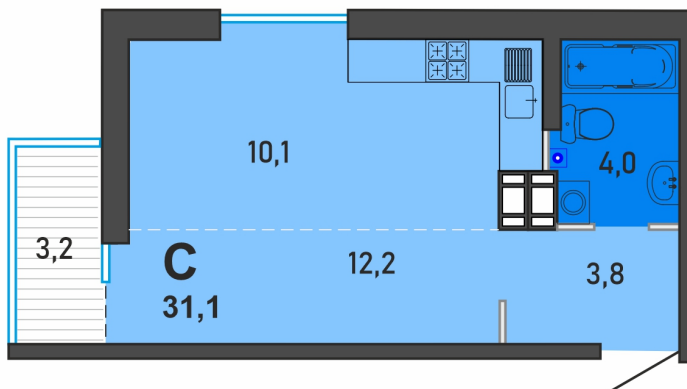

# Студия 31.1 м<sup>2</sup>

Отсканируйте QR-код и  
смотрите на сайте  
familyarea.ru

## 3 598 892 руб.

В ипотеку от 16 288 руб.

White Box

Корпус	1-ая очередь	Этаж	15
Секция	Подъезд 1		

27.07.2024, 08:25

Не является публичной офертой, цена может быть скорректирована. Информация взята с сайта «familyarea.ru»