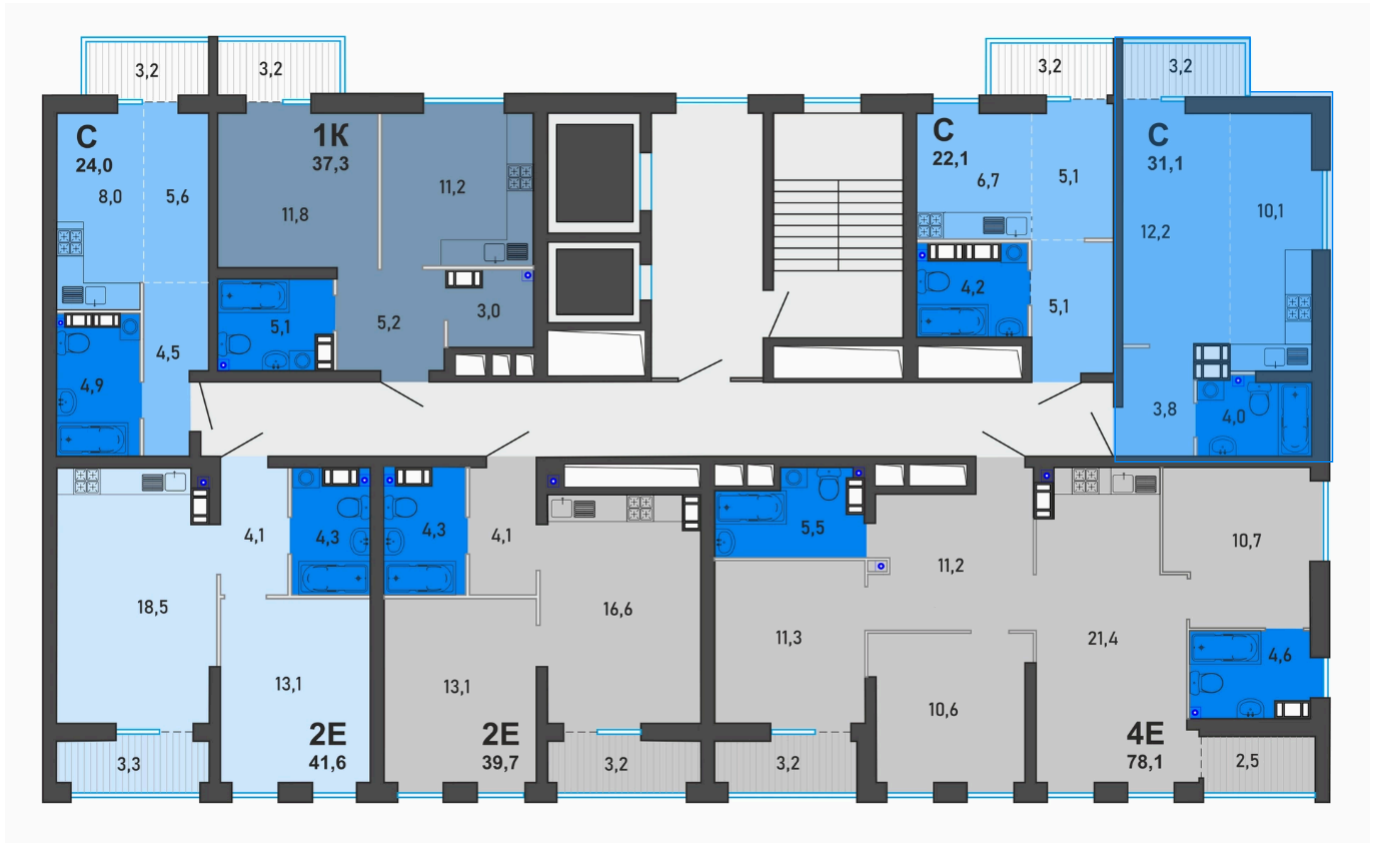

© Яндекс [Условия использования](#) Яндекс

Номер 44

Студия 31,1 м²

White Box

Корпус	1-ая очередь	Секция	Подъезд 1
Этаж	8		

3 568 290 руб

Ипотека от 12 828 руб/мес

Отсканируйте QR-код и смотрите на сайте familyarea.ru

На этаже 8

Студия 31,1 м²

Генплан, 1-ая очередь