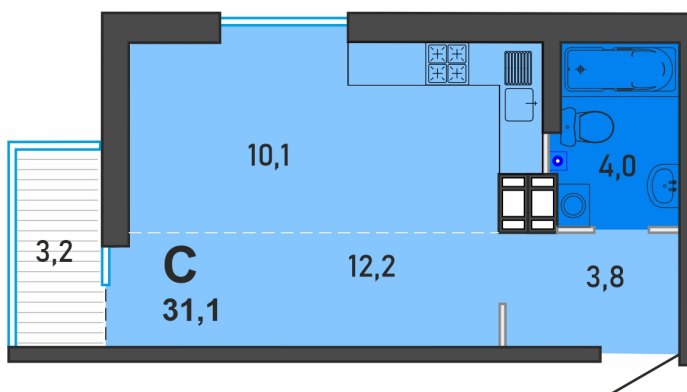

# Студия 31.1 м<sup>2</sup>

Отсканируйте QR-код  
и смотрите на сайте  
familyarea.ru

## 3 568 290 руб.

В ипотеку от 12 829 руб.

White Box

Корпус	1-ая очередь	Этаж	8
Секция	Подъезд 1		

29.10.2024, 17:38

Не является публичной офертой, цена может быть скорректирована. Информация взята с сайта «familyarea.ru»