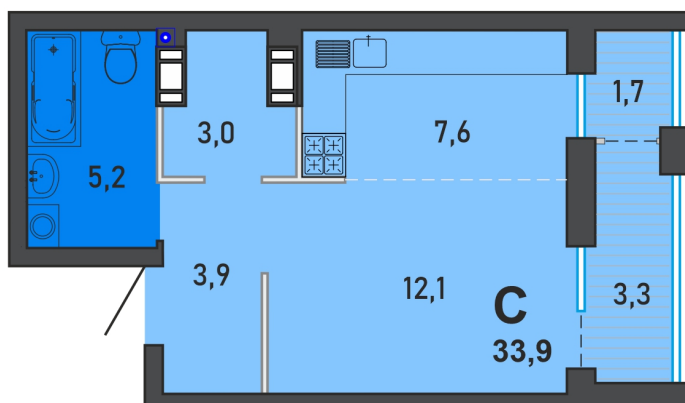

Номер: 195

Студия 33.9 м²

Отсканируйте QR-код и
смотрите на сайте
familyarea.ru

3 631 368 руб.

В ипотеку от 17 257 руб.

White Box

Корпус	1-ая очередь	Этаж	12
Секция	Подъезд 2		

19.06.2024, 06:25

Не является публичной офертой, цена может быть скорректирована. Информация взята с сайта «familyarea.ru»

На этаже 12

Студия 33.9 м²

19.06.2024, 06:25

Не является публичной офертой, цена может быть скорректирована. Информация взята с сайта «familyarea.ru»