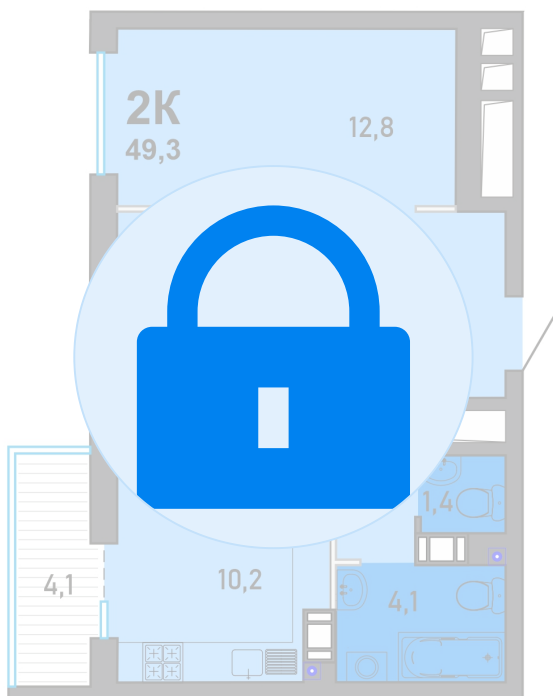

Номер: 147

2 комнатная 49.3 м²

Отсканируйте QR-код
и смотрите на сайте
familyarea.ru

5 711 419 руб.

В ипотеку от 23 869 руб.

White Box

Корпус	1-ая очередь	Этаж	6
Секция	Подъезд 2		

26.12.2024, 15:07

Не является публичной офертой, цена может быть скорректирована. Информация взята с сайта «familyarea.ru»

На этаже 6

2 комнатная 49.3 м²

26.12.2024, 15:07

Не является публичной офертой, цена может быть скорректирована. Информация взята с сайта «familyarea.ru»