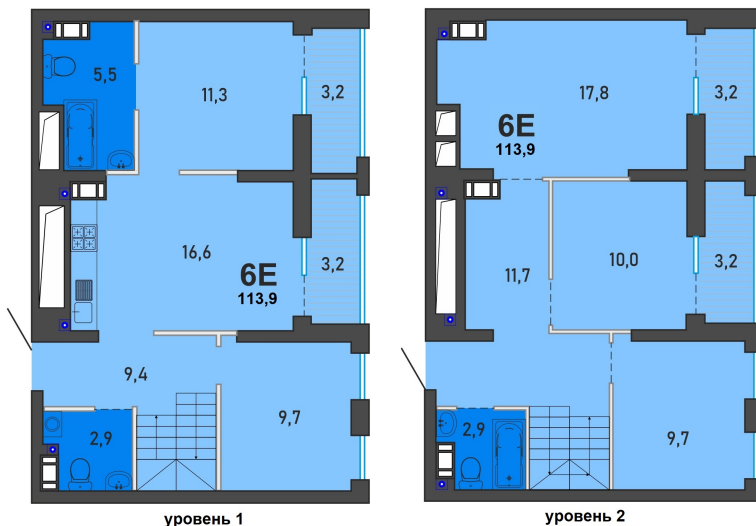

Номер: 95

6 комнатная 113.9 м²

Отсканируйте QR-код и
смотрите на сайте
familyarea.ru

14 237 500 руб.

White Box

Корпус	1-ая очередь	Этаж	15
Секция	Подъезд 1		

03.04.2025 20:44 (Мск)

Не является публичной офертой, цена может быть скорректирована. Информация взята с сайта «familyarea.ru»