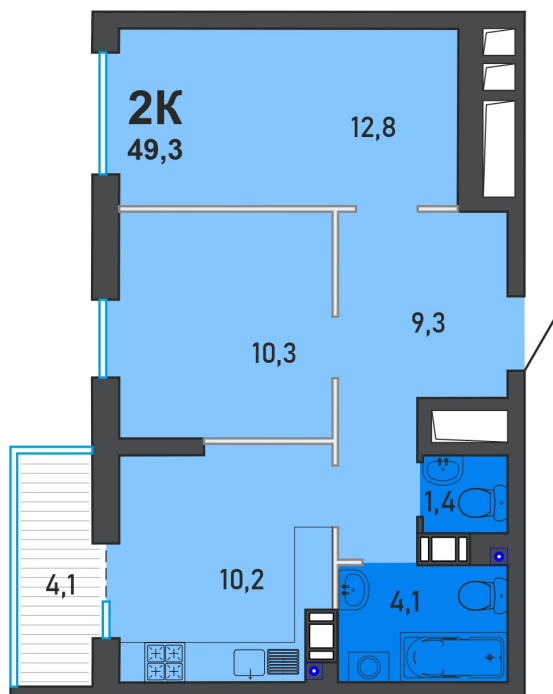

Номер: 232

2 комнатная 49.3 м²

Отсканируйте QR-код
и смотрите на сайте
familyarea.ru

5 876 146 руб.

В ипотеку от 26 061 руб.

White Box

Корпус	1-ая очередь	Этаж	16
Секция	Подъезд 2		

22.12.2024, 10:59

Не является публичной офертой, цена может быть скорректирована. Информация взята с сайта «familyarea.ru»

На этаже 16

2 комнатная 49.3 м²

22.12.2024, 10:59

Не является публичной офертой, цена может быть скорректирована. Информация взята с сайта «familyarea.ru»