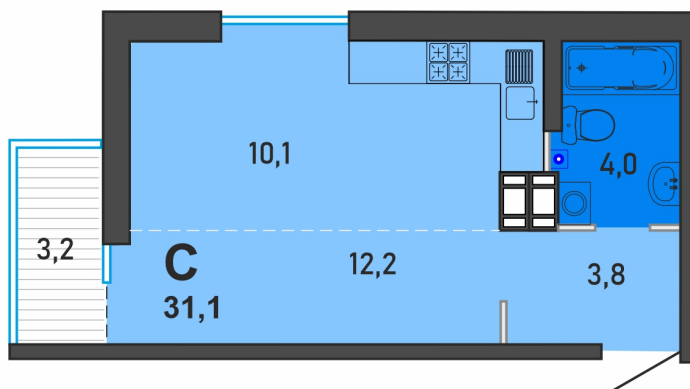

Номер: 86

Студия 31.1 м²

Отсканируйте QR-код
и смотрите на сайте
familyarea.ru

3 296 600 руб.

В ипотеку от 16 136 руб.

White Box

Корпус	1-ая очередь	Этаж	14
Секция	Подъезд 1	Сдача	3 кв. 2024

26.02.2024, 15:23

Не является публичной офертой, цена может быть скорректирована. Информация взята с сайта «familyarea.ru»

На генплане 1- ая очередь

Студия 31.1 м²

26.02.2024, 15:23

Не является публичной офертой, цена может быть скорректирована. Информация взята с сайта «familyarea.ru»