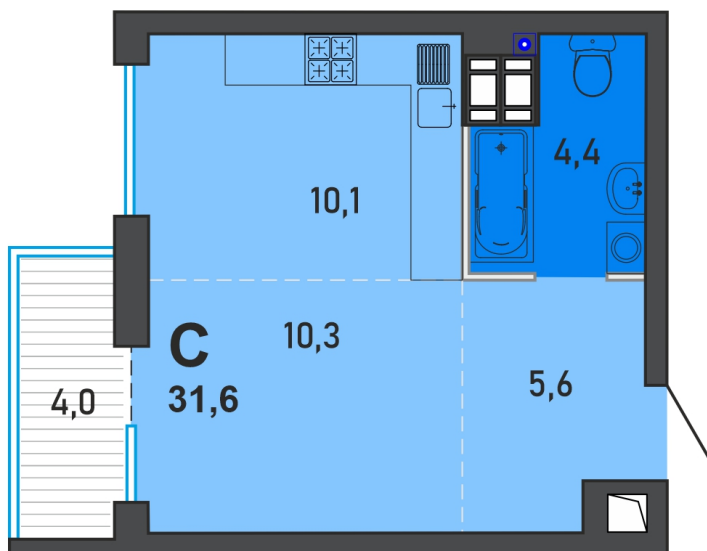

Номер: 203

Студия 31.6 м²

Отсканируйте QR-код
и смотрите на сайте
familyarea.ru

3 349 600 руб.

В ипотеку от 16 396 руб.

White Box

Корпус	1-ая очередь	Этаж	13
Секция	Подъезд 2	Сдача	3 кв. 2024

26.02.2024, 15:31

Не является публичной офертой, цена может быть скорректирована. Информация взята с сайта «familyarea.ru»

На этаже 13

Студия 31.6 м²

26.02.2024, 15:31

Не является публичной офертой, цена может быть скорректирована. Информация взята с сайта «familyarea.ru»

На генплане 1- ая очередь

Студия 31.6 м²

26.02.2024, 15:31

Не является публичной офертой, цена может быть скорректирована. Информация взята с сайта «familyarea.ru»