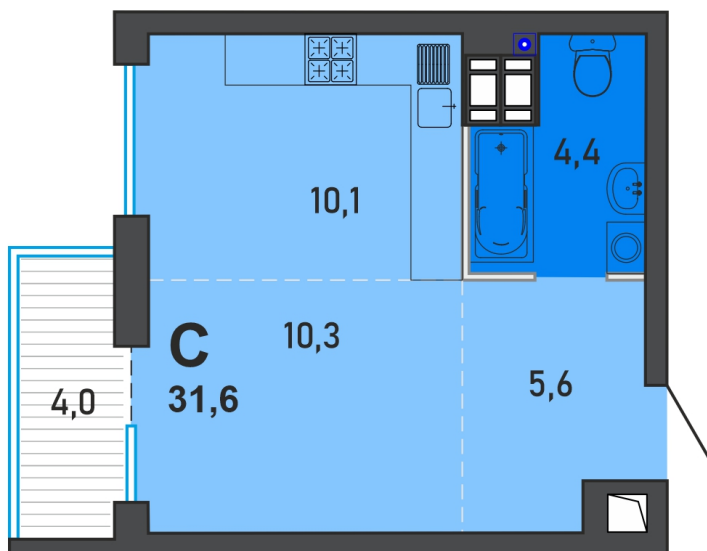

Номер: 212

Студия 31.6 м²

Отсканируйте QR-код
и смотрите на сайте
familyarea.ru

3 349 600 руб.

В ипотеку от 16 396 руб.

White Box

Корпус	1-ая очередь	Этаж	14
Секция	Подъезд 2	Сдача	3 кв. 2024

26.02.2024, 14:31

Не является публичной офертой, цена может быть скорректирована. Информация взята с сайта «familyarea.ru»

На этаже 14

Студия 31.6 м²

26.02.2024, 14:31

Не является публичной офертой, цена может быть скорректирована. Информация взята с сайта «familyarea.ru»

На генплане 1- ая очередь

Студия 31.6 м²

26.02.2024, 14:31

Не является публичной офертой, цена может быть скорректирована. Информация взята с сайта «familyarea.ru»