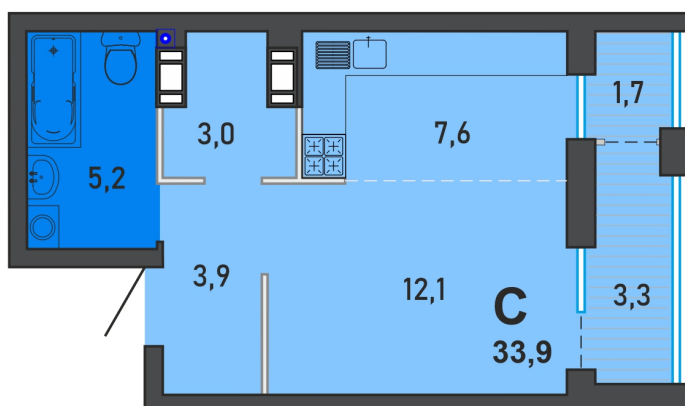

Номер: 168

Студия 33.9 м²

Отсканируйте QR-код
и смотрите на сайте
familyarea.ru

3 491 700 руб.

В ипотеку от 17 091 руб.

White Box

Корпус	1-ая очередь	Этаж	9
Секция	Подъезд 2	Сдача	3 кв. 2024

26.02.2024, 13:32

Не является публичной офертой, цена может быть скорректирована. Информация взята с сайта «familyarea.ru»

На этаже 9

Студия 33.9 м²

26.02.2024, 13:32

Не является публичной офертой, цена может быть скорректирована. Информация взята с сайта «familyarea.ru»

На генплане 1- ая очередь

Студия 33.9 м²

26.02.2024, 13:32

Не является публичной офертой, цена может быть скорректирована. Информация взята с сайта «familyarea.ru»