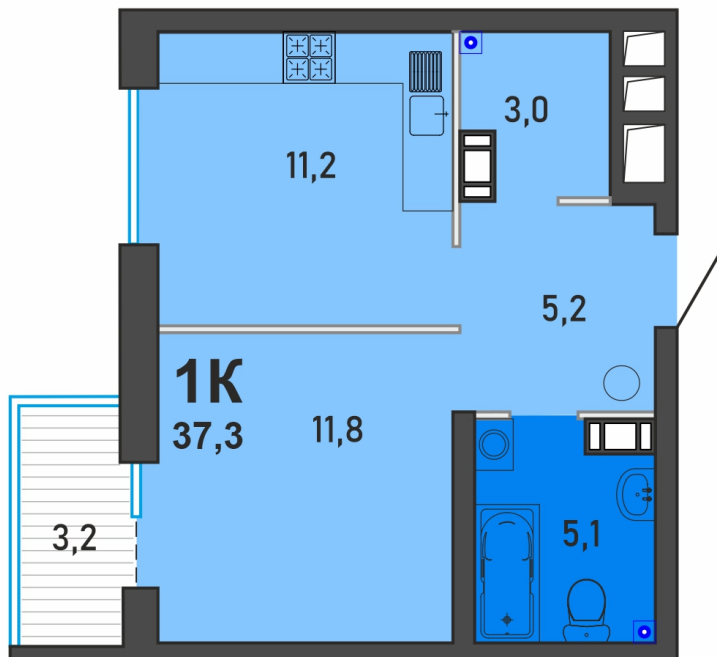

Номер: 84

1 комнатная 37.3 м²

Отсканируйте QR-код
и смотрите на сайте
familyarea.ru

3 991 100 руб.

В ипотеку от 19 535 руб.

White Box

Корпус	1-ая очередь	Этаж	13
Секция	Подъезд 1	Сдача	3 кв. 2024

26.02.2024, 14:23

Не является публичной офертой, цена может быть скорректирована. Информация взята с сайта «familyarea.ru»

На этаже 13

1 комнатная 37.3 м²

26.02.2024, 14:23

Не является публичной офертой, цена может быть скорректирована. Информация взята с сайта «familyarea.ru»

На генплане 1- ая очередь

1 комнатная 37.3 м²

26.02.2024, 14:23

Не является публичной офертой, цена может быть скорректирована. Информация взята с сайта «familyarea.ru»