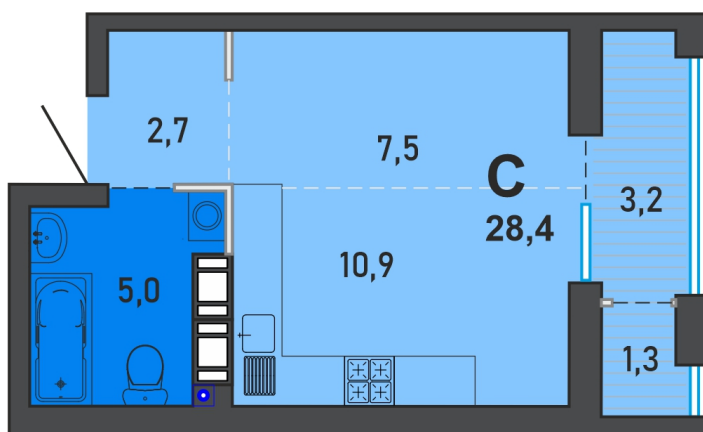

Номер: 217

Студия 28.4 м²

Отсканируйте QR-код
и смотрите на сайте
familyarea.ru

3 067 200 руб.

В ипотеку от 15 013 руб.

White Box

Корпус	1-ая очередь	Этаж	14
Секция	Подъезд 2	Сдача	3 кв. 2024

26.02.2024, 15:34

Не является публичной офертой, цена может быть скорректирована. Информация взята с сайта «familyarea.ru»

На этаже 14

Студия 28.4 м²

26.02.2024, 15:34

Не является публичной офертой, цена может быть скорректирована. Информация взята с сайта «familyarea.ru»

На генплане 1- ая очередь

Студия 28.4 м²

26.02.2024, 15:34

Не является публичной офертой, цена может быть скорректирована. Информация взята с сайта «familyarea.ru»