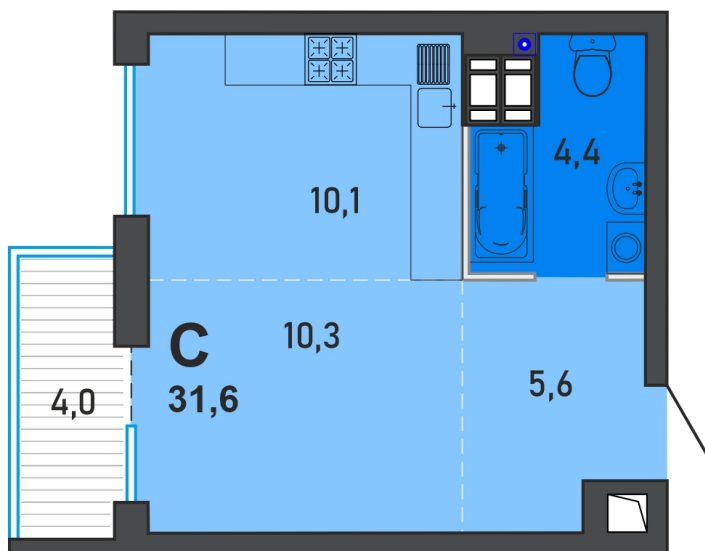

Номер: 194

Студия 31.6 м²

Отсканируйте QR-код
и смотрите на сайте
familyarea.ru

3 349 600 руб.

В ипотеку от 16 396 руб.

White Box

Корпус	1-ая очередь	Этаж	12
Секция	Подъезд 2	Сдача	3 кв. 2024

26.02.2024, 15:46

Не является публичной офертой, цена может быть скорректирована. Информация взята с сайта «familyarea.ru»

На генплане 1- ая очередь

Студия 31.6 м²

26.02.2024, 15:46

Не является публичной офертой, цена может быть скорректирована. Информация взята с сайта «familyarea.ru»