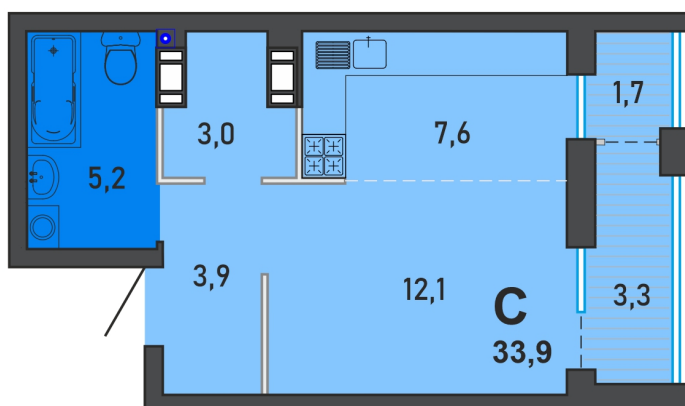

Номер: 141

Студия 33.9 м²

Отсканируйте QR-код
и смотрите на сайте
familyarea.ru

3 457 800 руб.

В ипотеку от 16 925 руб.

White Box

Корпус	1-ая очередь	Этаж	6
Секция	Подъезд 2	Сдача	3 кв. 2024

26.02.2024, 14:32

Не является публичной офертой, цена может быть скорректирована. Информация взята с сайта «familyarea.ru»

На этаже 6

Студия 33.9 м²

26.02.2024, 14:32

Не является публичной офертой, цена может быть скорректирована. Информация взята с сайта «familyarea.ru»

На генплане 1- ая очередь

Студия 33.9 м²

26.02.2024, 14:32

Не является публичной офертой, цена может быть скорректирована. Информация взята с сайта «familyarea.ru»