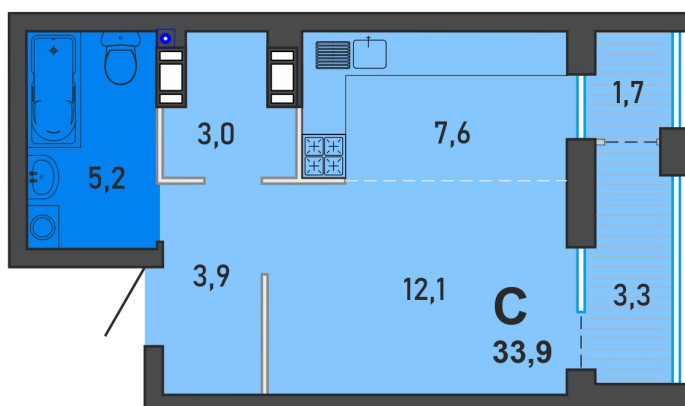

Номер: 186

Студия 33.9 м²

Отсканируйте QR-код
и смотрите на сайте
familyarea.ru

3 491 700 руб.

В ипотеку от 17 091 руб.

White Box

Корпус	1-ая очередь	Этаж	11
Секция	Подъезд 2	Сдача	3 кв. 2024

26.02.2024, 15:12

Не является публичной офертой, цена может быть скорректирована. Информация взята с сайта «familyarea.ru»

На этаже 11

Студия 33.9 м²

26.02.2024, 15:12

Не является публичной офертой, цена может быть скорректирована. Информация взята с сайта «familyarea.ru»

На генплане 1- ая очередь

Студия 33.9 м²

26.02.2024, 15:12

Не является публичной офертой, цена может быть скорректирована. Информация взята с сайта «familyarea.ru»